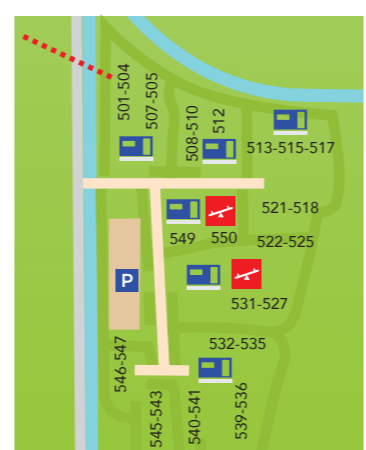

- Receptie
- Restaurant
- Snackbar
- Sanitaargebouw met chemisch toilet
- Sanitaargebouw met Chemietoiletten
- Aangepast sanitair ~ Aangepasster Sanitairbereich
- Camperplaats ~ Stellplatz Wohnmobil
- Natuurgebied ~ Naturschutzgebiet
- Havenkantoor ~ Hafengebäude
- Plein ~ Platz
- Dagrecreatie
- Sport
- Tennis
- Volleybal / beachvolleybal
- Pannaveld ~ Fußballplatz
- Speeltoestellen ~ Spielgeräte
- Recreatieruimte ~ Freizeitraum
- Midget golf
- Trampoline
- Fossielenveld ~ Fossiliengebiet
- Bootkraan ~ Bootscran
- Zeilschool ~ Segelschule
- Trailerhelling ~ Trailerrampe
- Uitkijktoren ~ Aussichtsturm
- Wandelgebied ~ Wandergebied
- Info point
- Voetpad ~ Fußweg
- Parkeerplaats ~ Parkplatz
- Wandelsluis ~ Wanderschleuse

- 4L Bungalow, 4 pers
- W6L Bungalow, 6 pers
- SL6 Bungalow, 6 pers
- Chalets C6, 6 pers
- SL8 Bungalow, 8 pers
- SL8 Bungalow, 8 pers
- Villa's Particulieren
- Zomertaling
- Bungalow met verdieping
- Particuliere stacaravans ~ Private Standcaravan
- Kamperplaats ~ Stellplatz
- Seizoenplaats ~ Emplacement saisonnier
- Camperplaats ~ Stellplatz Wohnmobil

Ligplaatsen	
Box 7x2 m.	1-119
Box 8x3,5 m.	120-126
Ligplaatsen kampeerhaven	
Box 9x3,5 m.	801-817
(incl. stroomaansluiting)	
Box 9x4 m.	818-819
Box 8x3 m.	820-847
Box 7x3 m.	
Hoekboxen gem.-15cm	848-861
Box 7x2,5 m.	862-869
Box 8x3 m.	870-879
Box 7x2,5 m.	880-897
Box 8x3 m.	898-908
Box 7x2,5 m.	909-935